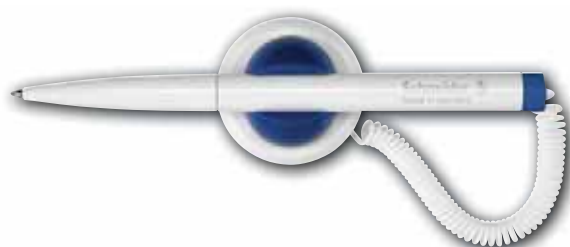

Stylophone Klick-Fix

- Pointe moyenne
- Stylo bille avec chaînette à fixer à une caisse, un téléphone, etc.
- Muni d'un adhésif
- Couleur de l'encre: bleu
- Rechargeable

41205

emb/1