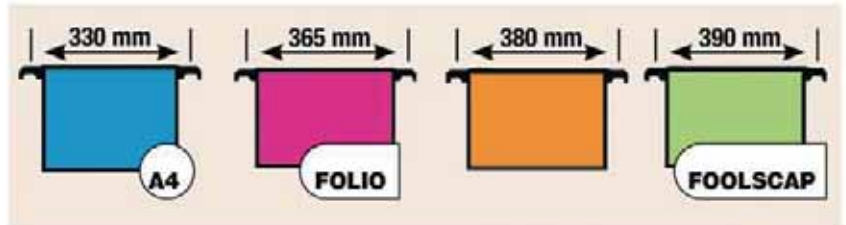

Etape 3: Déterminez le format des dossiers suspendus

Mesurez le format des dossiers afin de déterminer le dossier le plus adapté

6

DOSSIERS SUSPENDUS ET ACCESSOIRES

Dossiers suspendus pour armoires

CLASS'EX