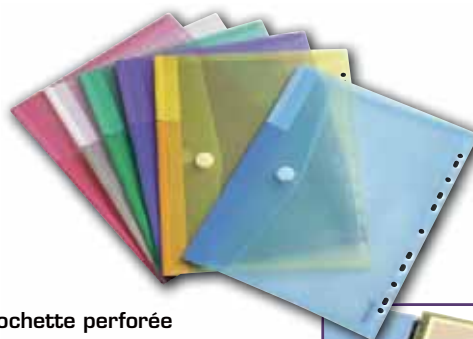

**tarifold
t/collection**

Pochette perforée

- Pour ft A4
- Avec fermeture scratch
- Capacité: 60 feuilles (80 g/m²)
- Perforation 11 trous
- Paquet de 12 pièces

- **510230** transparent, Green Line
- **510229** couleurs assorties

emb/1
emb/1

**Pochette perforée
pour photos**

- Pour ft A4
- En PP de 90 microns
- Pour 8 photos ft 10 x 15 cm
- Perforation 11 trous
- Jeu de 25 pièces

011316

emb/1