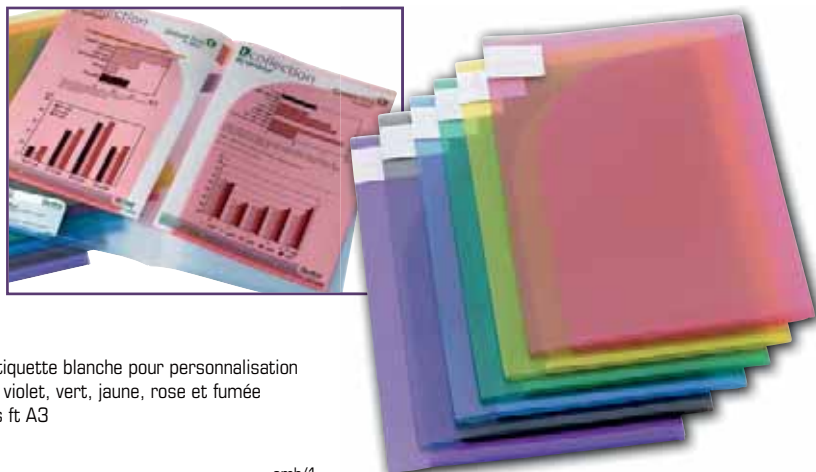

Pochette de présentation A4/A3

- En PP
- Pour ft A4 ou ft A3 à l'italienne
- Avec découpe pour cartes de visite et étiquette blanche pour personnalisation
- Couleurs transparentes assorties: bleu, violet, vert, jaune, rose et fumée
- Capacité: 50 feuilles ft A4 ou 30 feuilles ft A3
- Paquet de 12 pièces

511009

emb/1

Pochette coin

- Pour ft A4
- En PP de 90 microns
- Grainée
- Boîte de 100 pièces

297005

emb/1

Pochette coin

- Pour ft A4
- En PP de 90 microns
- Grainée
- Paquet de 25 pièces

464505 jaune emb/1
464491 rouge emb/1
464483 bleu emb/1
464513 vert emb/1