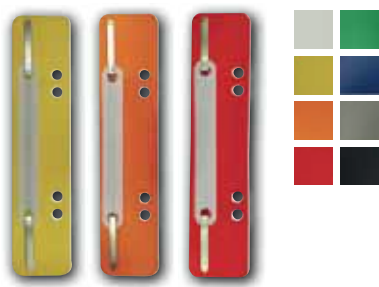

Fixe-dossiers

- Ft 150 x 38 mm

Boîte de 100 pièces

1680W	blanc	emb/1	1680V	vert	emb/1
1680J	jaune	emb/1	1680B	bleu	emb/1
1680O	orange	emb/1	1680G	gris	emb/1
1680R	rouge	emb/1	1680Z	noir	emb/1

Couleurs assorties

1681A	étui de 10 pièces	emb/1
426025	boîte de 250 pièces	emb/1