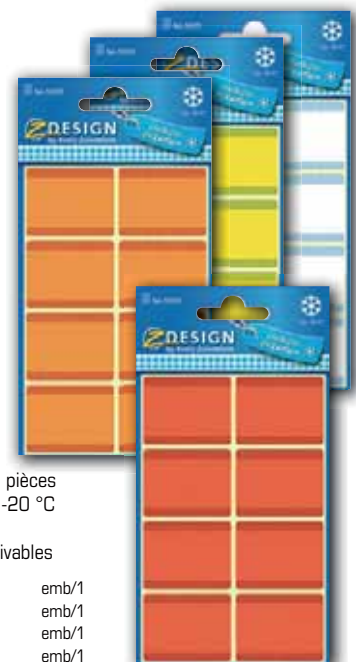

Etiquettes pour congélateur

- Blister de 5 feuilles, 40 pièces
- Adhèrent étiquettes de -20 °C jusqu'à +28 °C
- Repositionnables et écrivables

59371	blanc	emb/1
59373	jaune fluo	emb/1
59370	orange fluo	emb/1
59372	rouge fluo	emb/1