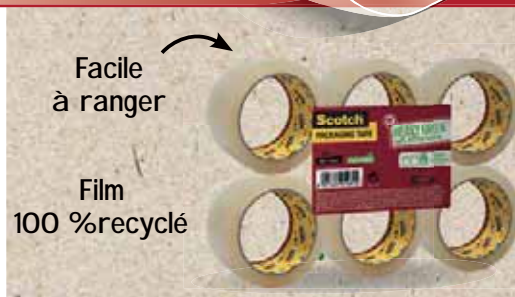

Facile
Silencieux

RUBAN EXTRA

• Meilleure résistance au cisaillement • Très polyvalent

Ruban d'emballage Scotch® Heavy Green

- Adhésif thermofusible haute résistance
- Ruban transparent 100 % recyclé

Rouleaux	Dimensions	Description	Code
6	50 mm x 66 m	Scotch® « A Greener Choice » - Transparent - 6 rouleaux/paquet	GC566FT