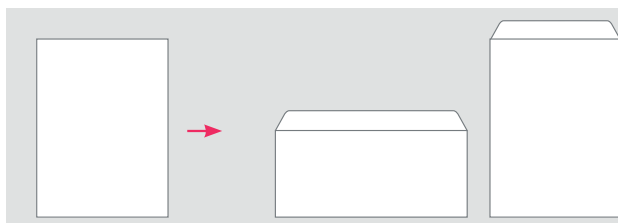

1. En fonction du format:

format légal postal

Pour courriers
A4-Format
(210 x 297 mm)
à ne pas plier