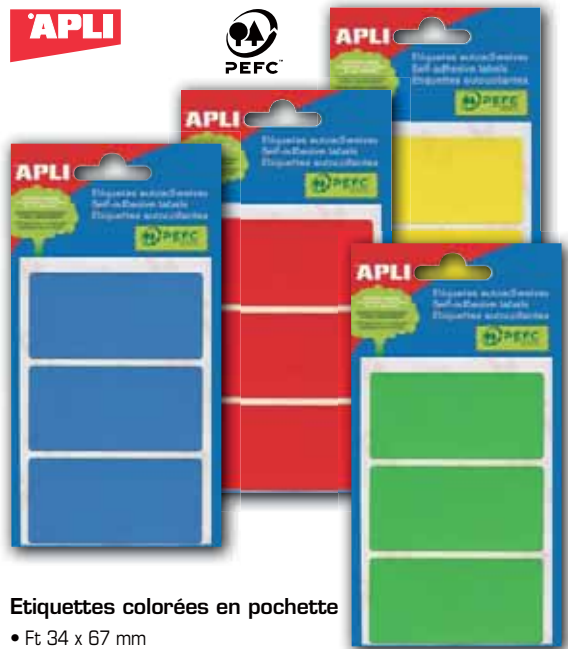

Etiquettes blanches en pochette

- Permanentes
- Sous blister

Référence	Format (en mm - l x h)	Etiquette/feuille	Feuille/boîte	Etiquette/boîte	Emb.
11989	5 x 35	34	7	238	10
11908	9 x 13	49	7	343	10
11906	12 x 18	30	7	210	10
11921	15 x 35	12	7	84	10
11910	20 x 32	10	7	70	10
11912	24 x 35	8	7	56	10
11925	30 x 55	4	7	28	10
11926	34 x 75	3	7	21	10
11913	38 x 50	4	7	28	10

4

Etiquettes blanches

- Permanentes
- Sous blister

Référence	Format (en mm - l x h)	Etiquette/étui	Emb.
3041A	13 x 8	384	1
3306	13 x 8	3.712	1
3042A	18 x 12	216	1
3312A	18 x 12	1.800	1
3043	22 x 18	120	1
L3318	22 x 18	1.200	1
3074	29 x 18	96	1
3075	32 x 23	60	1
3321	32 x 23	560	1
3076	38 x 14	90	1
3323	38 x 14	928	1
3045A	38 x 24	63	1
3325A	38 x 24	522	1
3079	50 x 19	48	1
3327	50 x 19	486	1
3087	54 x 35	24	1
3337A	54 x 35	224	1
3084	66 x 38	18	1
3334	66 x 38	174	1
3081	76 x 39	18	1
3330	80 x 54	112	1

Etiquettes blanches

- Permanentes
- Sous blister

Référence	Format (en mm - l x h)	Etiquette/feuille	Feuille/boîte	Etiquette/boîte	Emb.
580812	8 x 12	60	6	360	10
580820	8 x 20	40	6	240	10
581016	10 x 16	36	6	216	10
581218	12 x 18	28	6	168	10
581230	12 x 30	24	6	144	10
581340	13 x 40	14	6	84	10
581350	13 x 50	10	6	60	10
581622	16 x 22	16	6	96	10
581927	19 x 27	16	6	96	10
581940	19 x 40	10	6	60	10
582050	20 x 50	6	6	36	10
582075	20 x 75	5	6	30	10
582232	22 x 32	9	6	54	10
582654	26 x 54	6	6	36	10
583453	34 x 53	4	6	24	10
583467	34 x 67	3	6	18	10
585382	53 x 82	2	6	12	10
585399	53 x 100	1	6	6	10